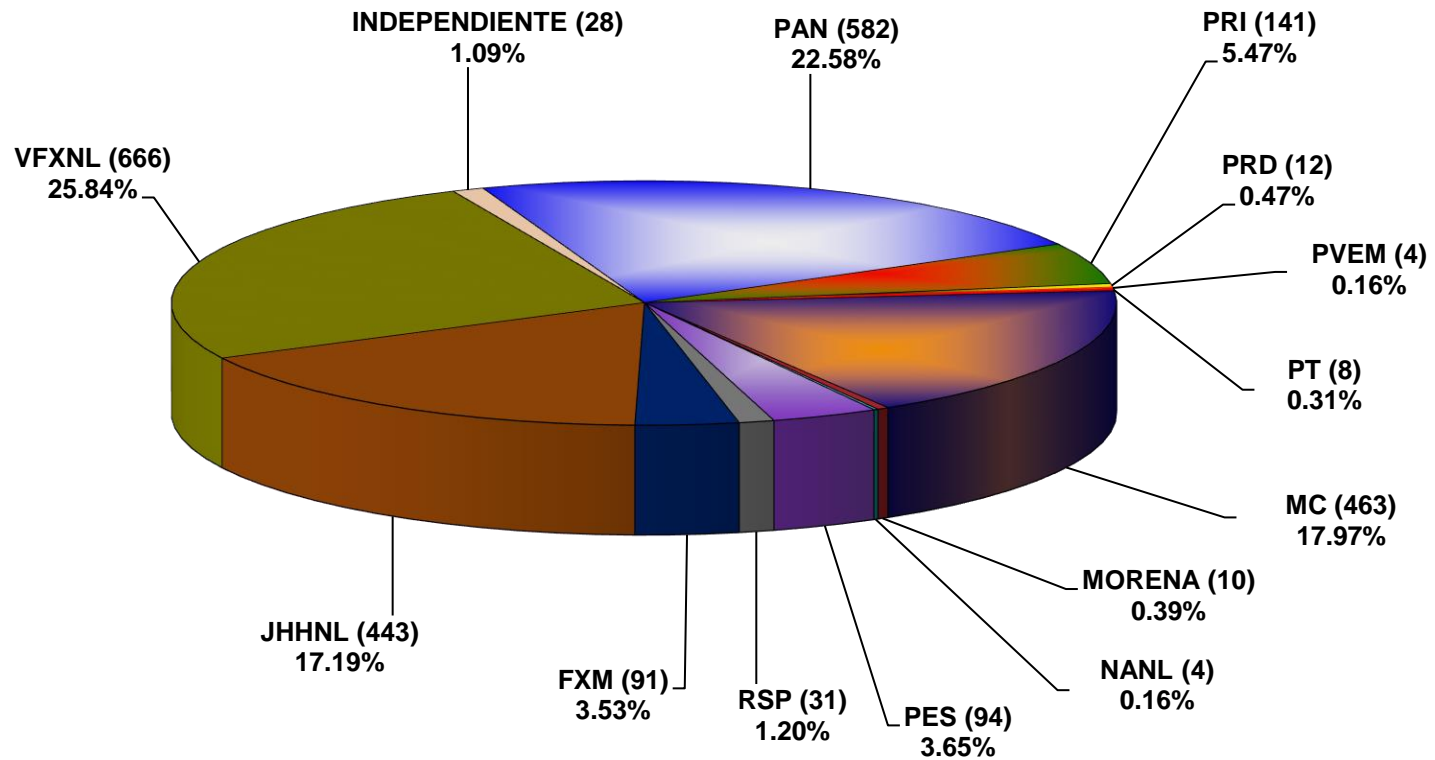

COMISIÓN ESTATAL ELECTORAL DE NUEVO LEÓN
PORCENTAJE Y TIEMPO TOTAL DEDICADO A CADA PARTIDO POLÍTICO EN TELEVISIÓN
(HORAS)
ACUMULADO DE ABRIL DE 2021

COMISIÓN ESTATAL ELECTORAL DE NUEVO LEÓN
PORCENTAJE Y NÚMERO TOTAL DE NOTAS DEDICADAS A CADA PARTIDO POLÍTICO EN
TELEVISIÓN
ACUMULADO DE ABRIL DE 2021

COMISIÓN ESTATAL ELECTORAL DE NUEVO LEÓN
TOTAL DE NOTAS DEDICADAS A CADA PARTIDO POLÍTICO POR GRUPO TELEVISIVO
ACUMULADO DE ABRIL DE 2021