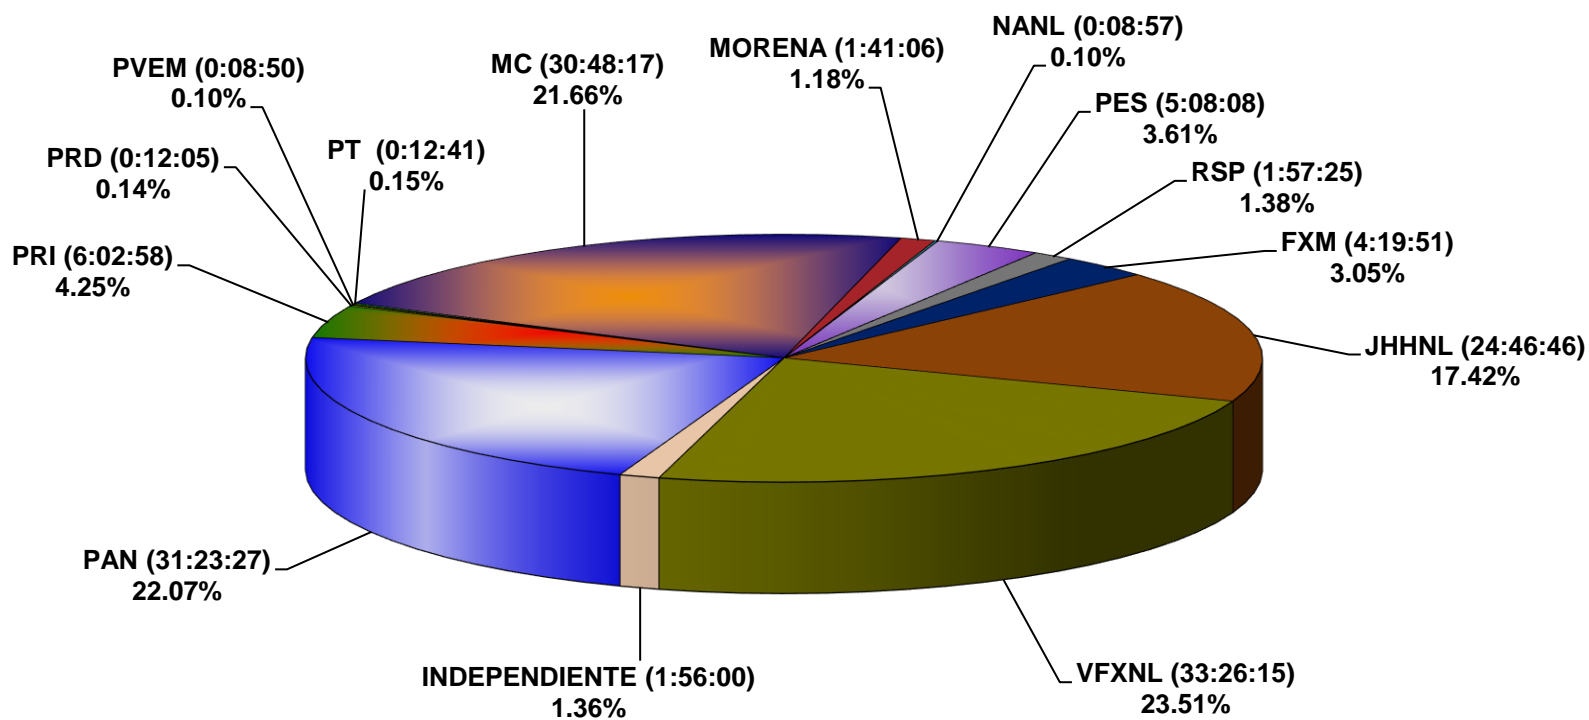

COMISIÓN ESTATAL ELECTORAL DE NUEVO LEÓN
PORCENTAJE Y TIEMPO TOTAL DEDICADO A CADA PARTIDO POLÍTICO EN TELEVISIÓN
(HORAS)
ACUMULADO DE ABRIL DE 2021

COMISIÓN ESTATAL ELECTORAL DE NUEVO LEÓN
PORCENTAJE Y NÚMERO TOTAL DE NOTAS DEDICADAS A CADA PARTIDO POLÍTICO EN
TELEVISIÓN
ACUMULADO DE ABRIL DE 2021

COMISIÓN ESTATAL ELECTORAL DE NUEVO LEÓN
TOTAL DE NOTAS DEDICADAS A CADA PARTIDO POLÍTICO POR GRUPO TELEVISIVO
ACUMULADO DE ABRIL DE 2021